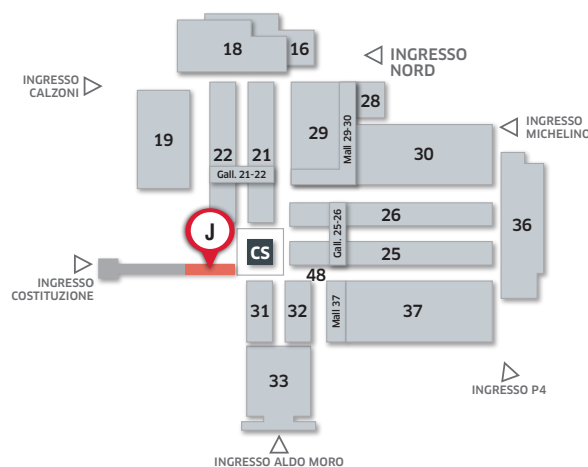

CERSAIE
Bologna - Italy

Spazi pubblicitari

POSIZIONE **INGRESSO COSTITUZIONE**

TIPO

J

23-27 / 09 / 2024

cod. **102010101**

POSIZIONI SPAZI PUBBLICITARI

Grafica su Cover Up collocata sulla parete lungo il percorso pedonale in prossimità dei tornelli di Ingresso Costituzione.

POSIZIONE DISPONIBILE: 1

Prezzo € 12.000,00

1 GRAFICA SU COVER UP

Dimensioni: **9,00 x 2,50 m** (base x altezza)
Formato file: **vettoriale** alta risoluzione **300 dpi**